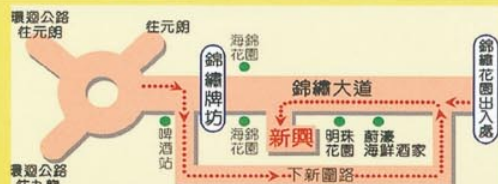

特價套餐
\$788

現凡惠顧Check車套餐 或修理 可以優惠價享用
臘水洗车連吸塵\$30 原價\$68

水貨及行貨車主喜訊
大廠服務 車房價錢
選用先進電腦檢修汽車

由專業技師細心聆聽客人維修事項及解答客戶問題

新興汽車服務中心
SUN HING MOTOR SERVICE CENTRE

查詢熱線: 2482 2498 / 2482 0905

24小時熱線: 9023 2361 李先生

元朗錦綉大道DD104地段(蔚濠海鮮酒家側)

元朗宏業東街錦城工業大廈B及F座地下

招牌焗

圖片只供參考

錦繡花園市中心
B座地下A號舖

大家樂 \$6 晚市優惠券

憑券於晚市惠顧滿\$60，即可作\$6現金使用。
使用細則：本券只適用於元朗錦繡花園分店，晚市(下午5:30後)•本券不可兌換現金及不可與其他優惠(包括集賞錢)同時使用•本券不適用於購買「2人套餐」、「優惠價產品」、「焗味外賣」、「盤裝外賣美食」、「食得樂輕嘍料理」及「包裝及應節食品」•本券只適用於收銀處，惠顧時請先向收銀員出示此券•每券限用一次，每次限用一張，影印本恕不接受•如有任何爭議，大家樂快餐有限公司保留此券之最終決定權