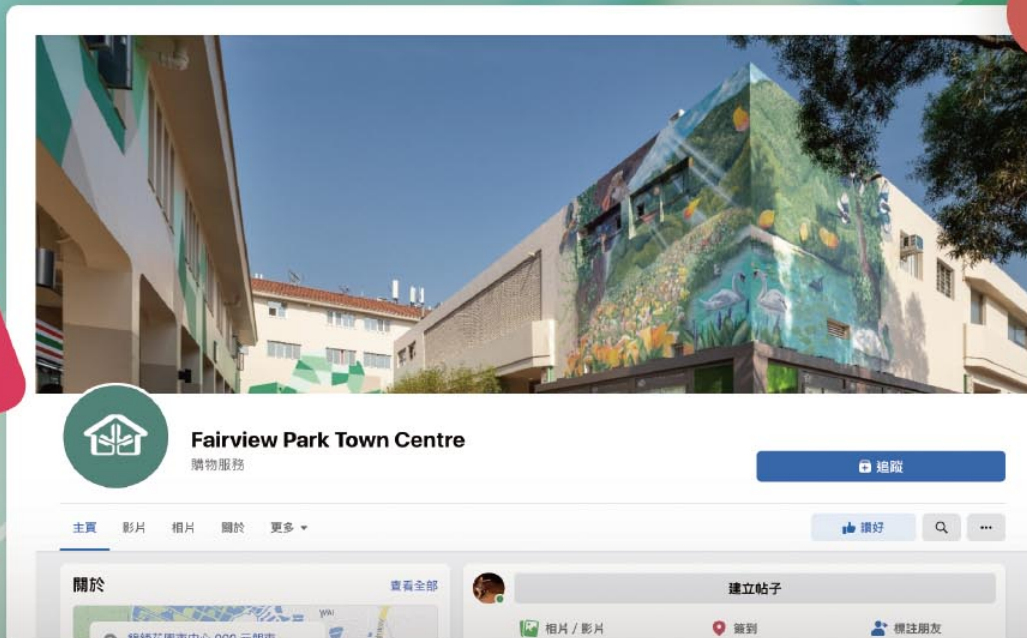

### 行運下午茶

# 全新錦綉花園市中心 × facebook 專頁經已登場

🔍 Fairview Park Town Centre

全新錦綉花園市中心 Facebook 專頁經已登場，專頁包括市中心資訊、最新商店優惠、推廣活動資訊等等。請即在 Facebook 中搜尋“Fairview Park Town Centre”並讚好及追蹤。

簡單步驟即可獲得禮品：

1

📌 追蹤

2

👍 讚好

# 全新錦綉花園市中心 Instagram 專頁經已登場

Follow

< fairviewparktowncentre

Fairview Park Town Centre

Shopping centre

錦綉花園環境清幽恬靜，市中心獨特開揚的建築佈局，提供約65,000平方呎的店舖及服務，包括超級市場、食肆、兒童教育及家庭用品，生活所需一應俱全。市中心更特設全港屋苑最大的人工湖，珍貴的黑白天鵝棲息其中。

See translation